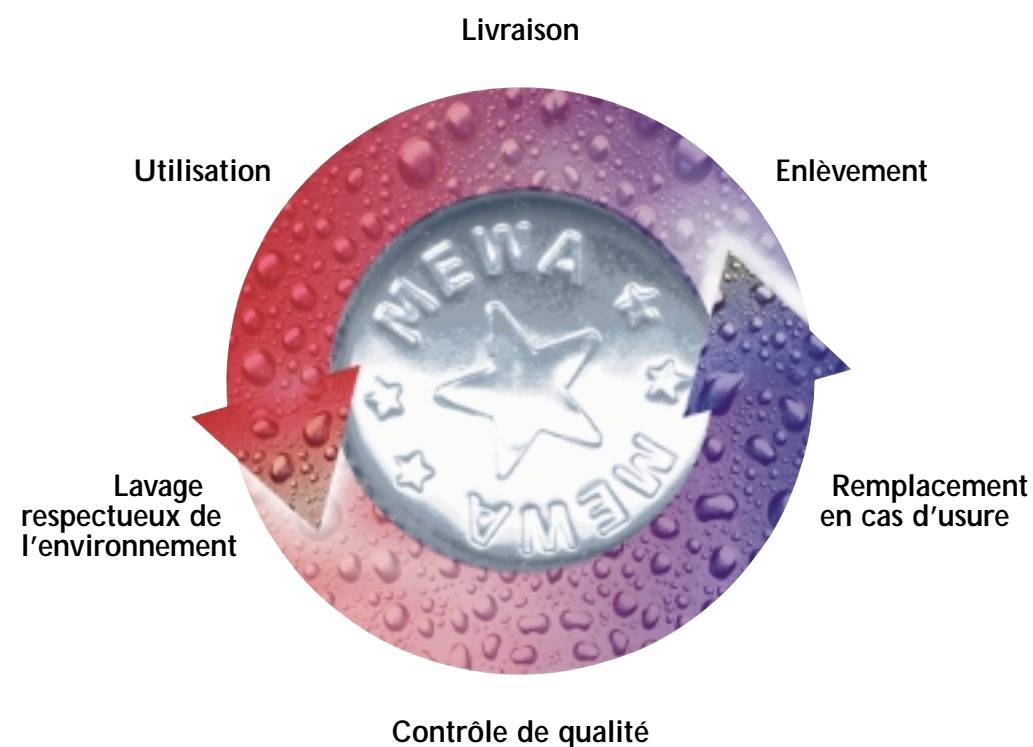

VOUS SIMPLIFIER LA VIE, EN VOUS RENDANT ENCORE PLUS EFFICACE ET RENTABLE.

La logistique MEWA tourne pour vous comme une horloge.

Le peu que vous en verrez vous suffira : les enlèvements et livraisons ponctuels des MEWATEX sales d'un côté, propres et prêtes à être utilisées par votre personnel de l'autre.

Sans accroc, sans surprise, sans souci.

EN SAVOIR PLUS?

RECEVOIR 50 LAVETTES MEWATEX POUR
UN TEST GRATUIT SUR SITE?

RÉALISER UNE ÉTUDE PERSONNALISÉE
EN 13 MINUTES?

Appelez maintenant le contact MEWA de votre région