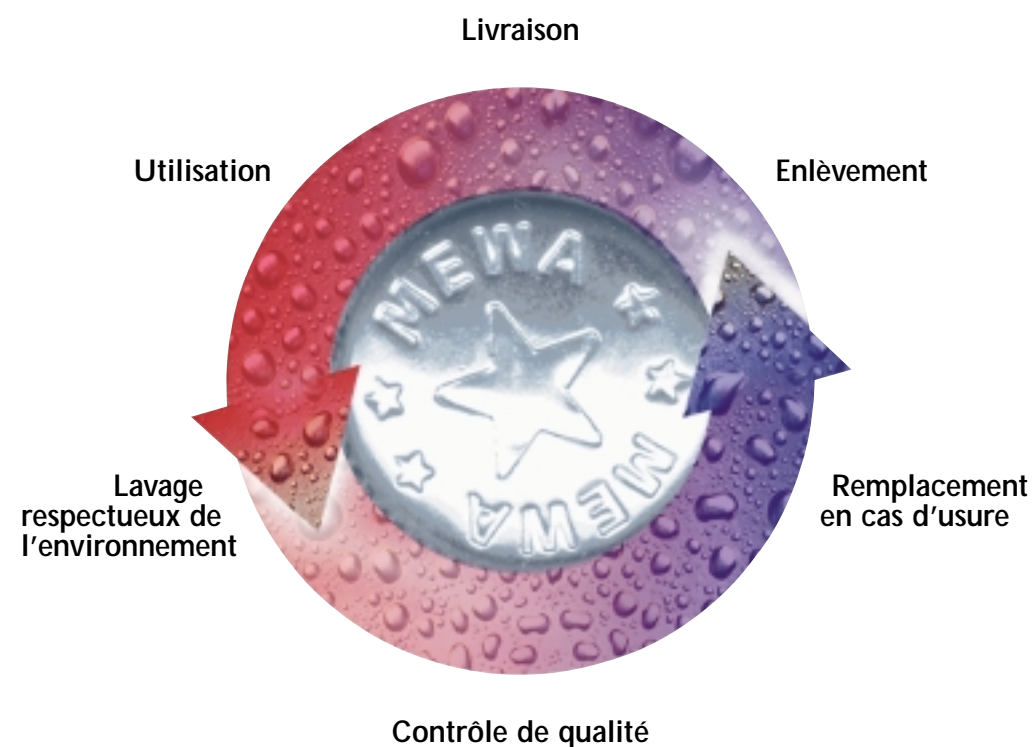

VOUS SIMPLIFIER LA VIE, EN VOUS RENDANT ENCORE PLUS EFFICACE ET RENTABLE.

La logistique MEWA tourne pour vous comme une horloge.

Le peu que vous en verrez vous suffira : les enlèvements et livraisons ponctuels des MEWATEX, sales d'un côté, propres et prêtes à être utilisées par votre personnel de l'autre.

Sans accroc, sans surprise, sans souci.

EN SAVOIR PLUS?

TESTER DURANT 1 MOIS LE SERVICE
MEWATEX GRATUITEMENT SUR VOTRE SITE?

RÉALISER UNE ÉTUDE PERSONNALISÉE
EN 13 MINUTES?

Appelez maintenant le contact MEWA de votre région